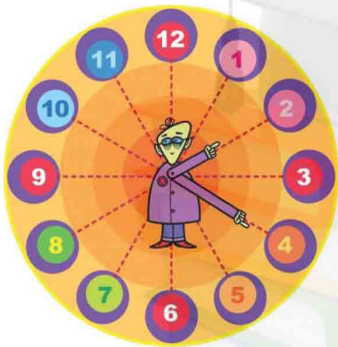

بخار الطهي

وحدات تقيس الزمن

الدقيقة = 60 ثانية.

الساعة = 60 دقيقة = 3600 ثانية.

اليوم = 24 ساعة = 1440 دقيقة.

الأسبوع = 7 أيام. (الأحد. الإثنين. الثلاثاء. الأربعاء. الخميس. الجمعة. السبت)

الشهر = 30 يوما أو 31 يوما. (ما عدا شهر فيفري 28 أو 29 يوما)

6. الوقت لا يتوقف.

الساعة

تعرف **الساعة** بأنها وحدة قياس للزمن، والساعة مكونة من 60 دقيقة، أو 3600 ثانية.

الساعة ذات العقارب

تحتوي الساعة ذات العقارب على:

الميناء: يوجد به الأرقام من 1 إلى 12 و هو ظاهر للعيان.